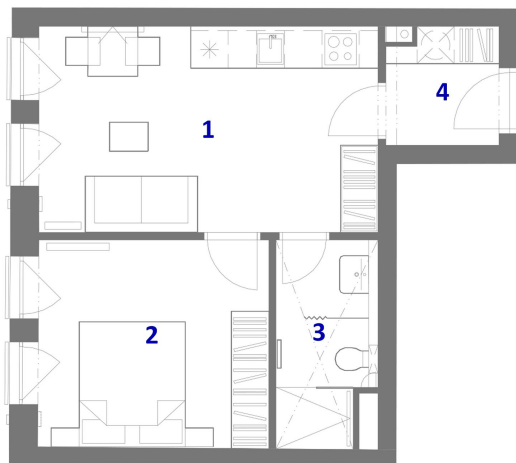

402 APARTMÁN

DISPOZICE
2+KK

CELKOVÁ PLOCHA
39,4 m²

	název místnosti	plocha
1	Pokoj	18,21 m ²
2	Ložnice	12,76 m ²
3	Koupelna	4,82 m ²
4	Chodba	3,65 m ²
	Užitná plocha bytu	39,44 m²

Apartmán 2+kk o velikosti 39,4 m²