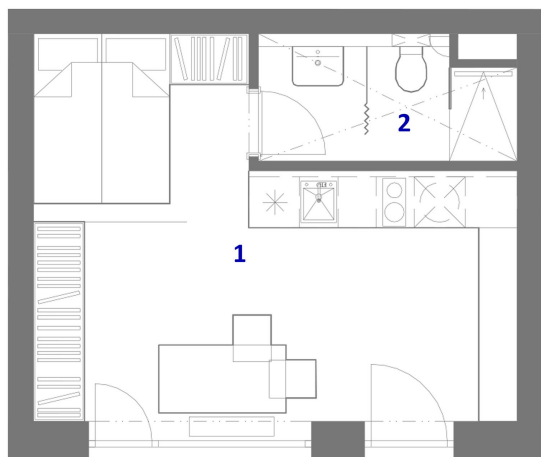

## 205 APARTMÁN

DISPOZICE  
**1+KK**

CELKOVÁ PLOCHA  
**25,3 m<sup>2</sup>**

	název místnosti	plocha
1	Pokoj	21,5 m <sup>2</sup>
2	Koupelna	3,82 m <sup>2</sup>
	Užitná plocha bytu	25,32 m <sup>2</sup>

Apartmán 1+kk o velikosti 25,3 m<sup>2</sup>