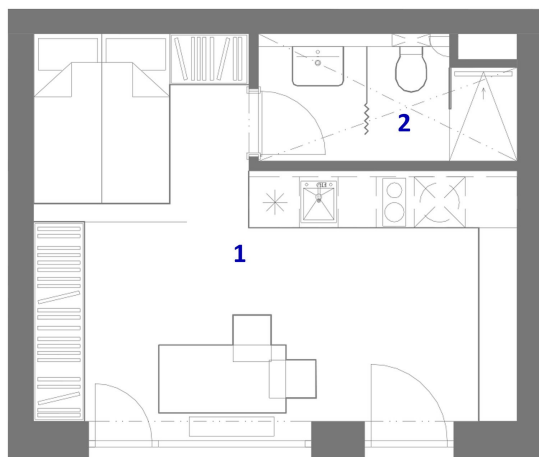

205 APARTMÁN

DISPOZICE
1+KK

CELKOVÁ PLOCHA
25,3 m²

	název místnosti	plocha
1	Pokoj	21,5 m ²
2	Koupelna	3,82 m ²
	Užitná plocha bytu	25,32 m ²

Apartmán 1+kk o velikosti 25,3 m²

Jiří Brodina

email: brodina@mig.cz
tel: 778 889 015